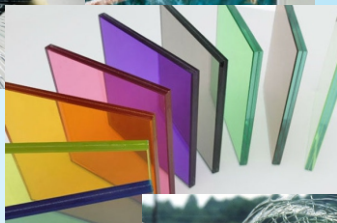

Основные направления работы компании:

- **Переработка листового стекла и зеркал**
- **Резка стекла и его обработка для дальнейшего применения в интерьере**
- **Производство:**
  - **ТРИПЛЕКС(многослойное стекло) и изделия из него**
  - **Защитное стекло и стеклопакеты по классу защиты ГОСТ Р 54171-2010**
  - **Безопасные, удароустойчивые и пулестойкие стекла**
  - **Декоративный триплекс имеющий колоссальный спектр применения**
  - **Закаленное стекло**